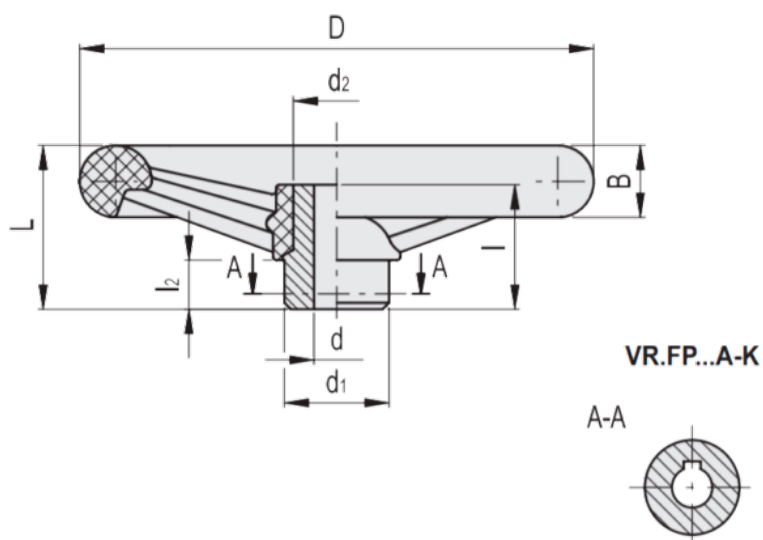

Varenummer: 23017751116K
 Beskrivelse: E+G Håndhjul
 VR.180 FP-A16-K

Mål

VR.FP-A

B	= 24	l	= 43
b	= 5	L	= 56
C (N*m)	= 280	L (J)	= 15
D	= 180	l2	= 15
d1	= 40	t	= 18.3
d2	= 31		
d'''	=		
d''''	=		